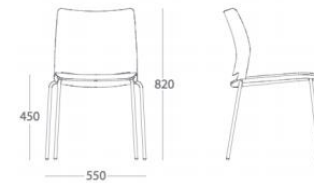

Ficha Técnica / Alpha

DESCRIPCIÓN

Respaldo y Asiento en PP.
Estructura Metálica tubular aluminio.
Versión 4 patas y Trineo.
Opcionalmente con y sin brazos.
Versión Giratoria y Taburete

COMPONENTES

- Brazos opcionales.
- Apilable.
- Colores de Plásticos opcionales.

DIMENSIONES

* Las especificaciones, dimensiones y colores de esta ficha técnica están sujetos a cambios sin aviso previo. Los colores de los productos dentro de la ficha pueden diferir de la realidad dependiendo de las condiciones de impresión de este. Las dimensiones dadas en este catálogo están medidas en centímetros.