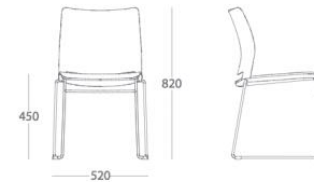

Ficha Técnica / Alpha

DESCRIPCIÓN

Respaldo y Asiento en PP.
Estructura Metálica tubular aluminio.
Versión 4 patas y Trineo.
Opcionalmente con y sin brazos.
Versión Giratoria y Taburete

COMPONENTES

- Brazos opcionales.
- Apilable.
- Colores de Plásticos opcionales.

DIMENSIONES

* Las especificaciones, dimensiones y colores de esta ficha técnica están sujetos a cambios sin aviso previo. Los colores de los productos dentro de la ficha pueden diferir de la realidad dependiendo de las condiciones de impresión de este. Las dimensiones dadas en este catálogo están medidas en centímetros.